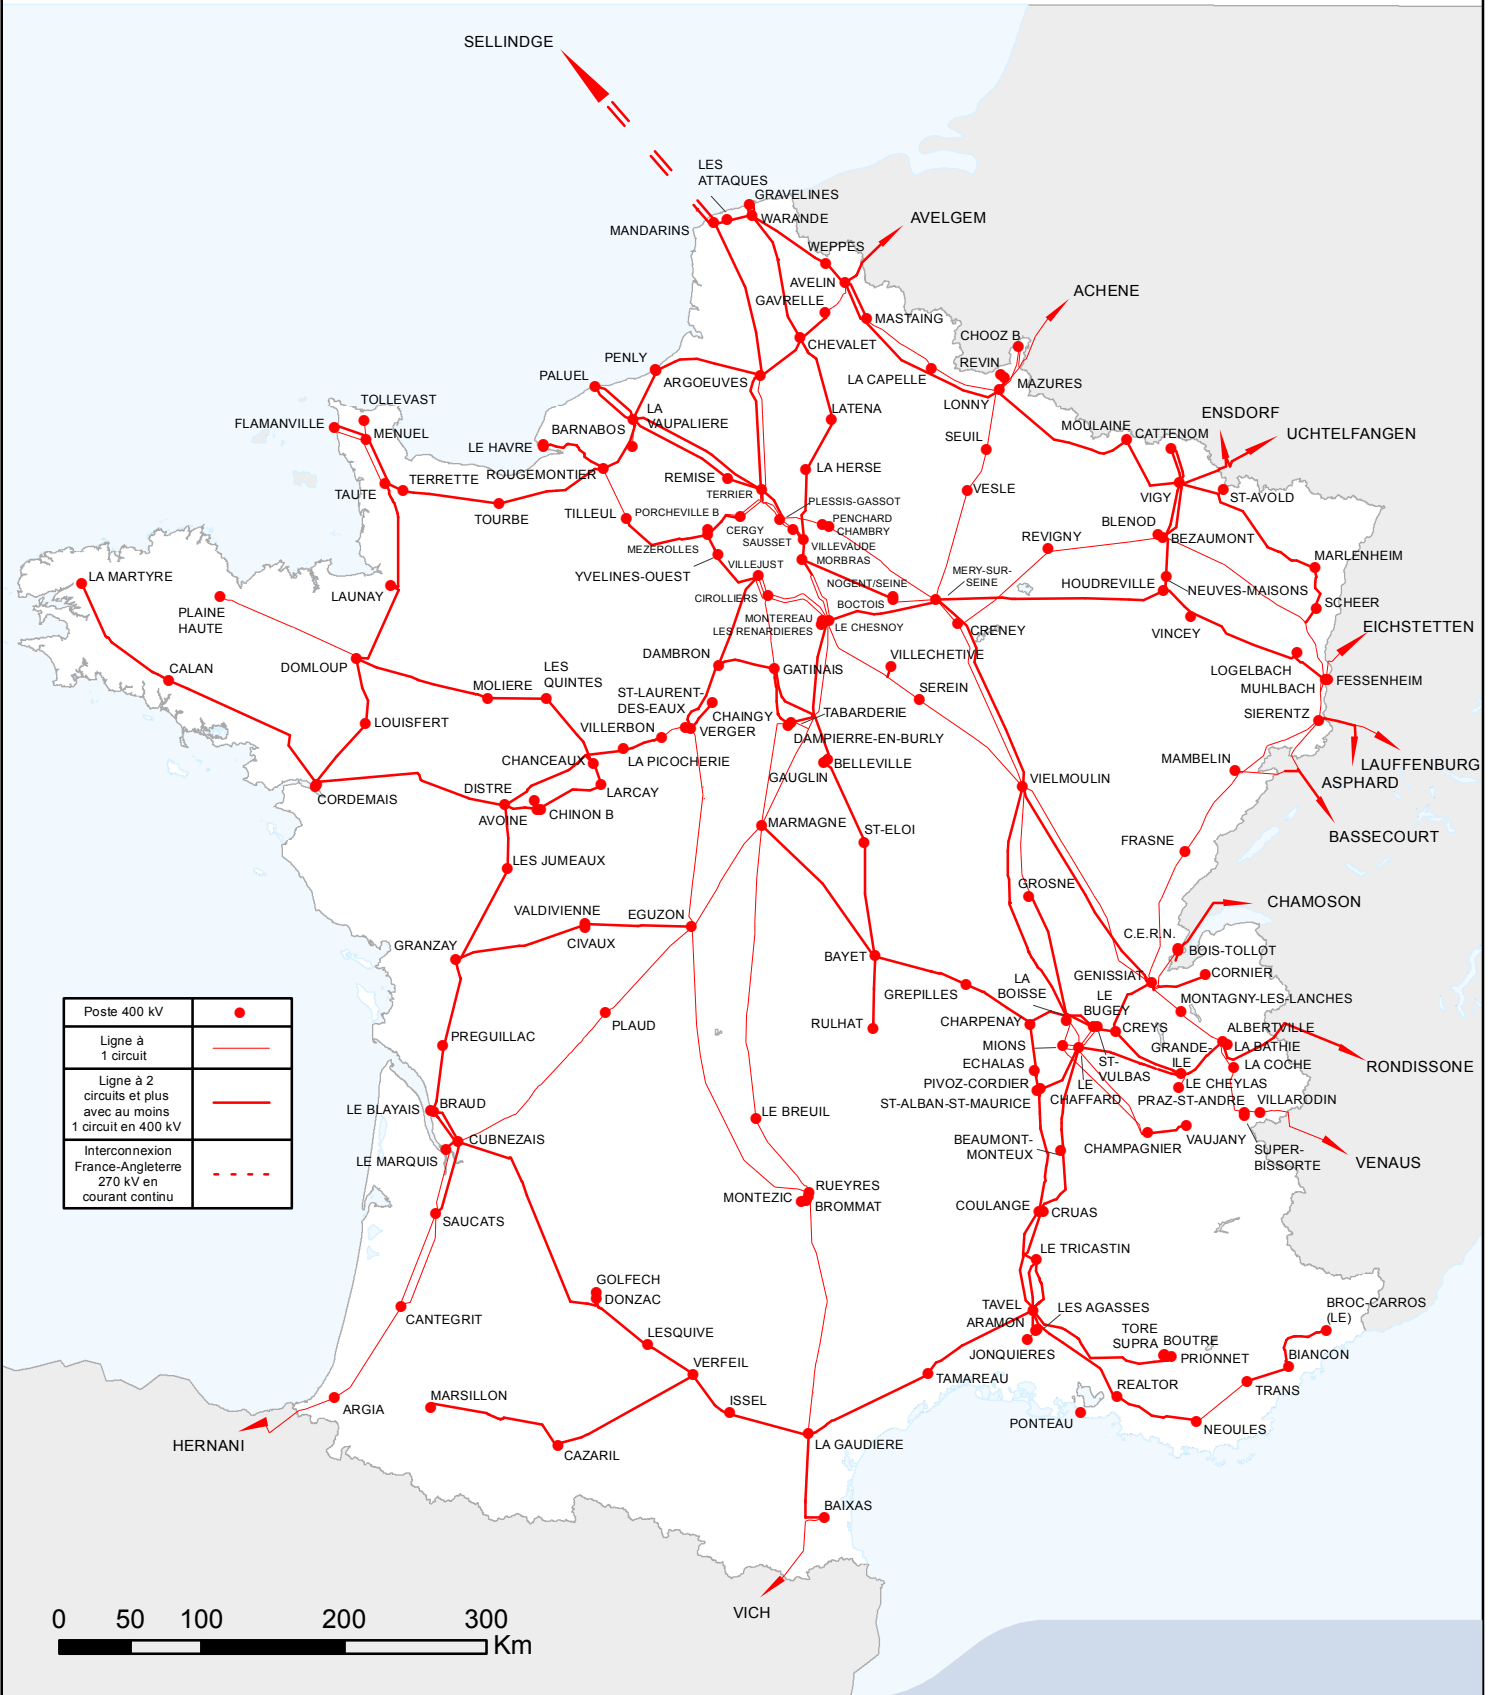

Le Réseau de Transport d'Electricité 400 kV

Conception et réalisation :
GESTIONNAIRE DU RESEAU DE TRANSPORT
CENTRE NATIONAL D'EXPERTISE RESEAU
 Département Liaisons
 Immeuble Coeur Défense - LA DEFENSE 4
 100 esplanade du Général de Gaulle
 92400 COURBEVOIE
 © Copyright RTE